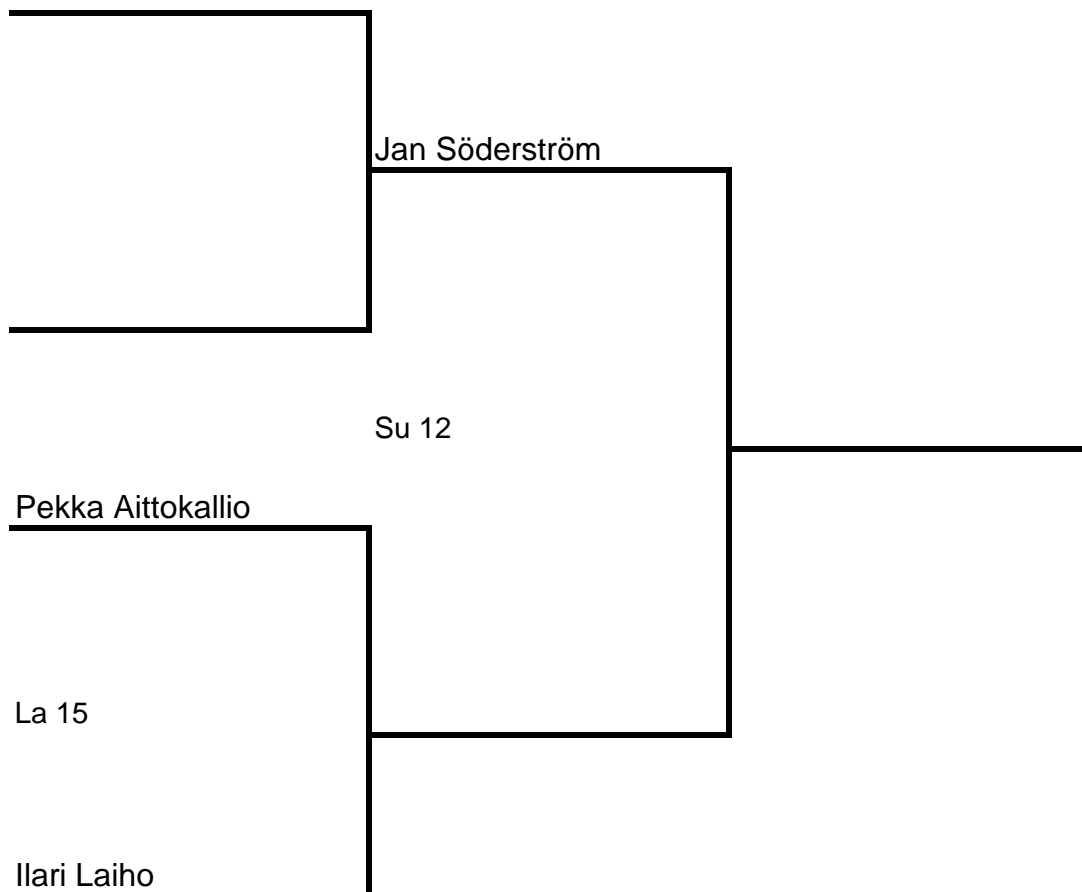

LEMPÄÄLÄN MESTARUUSKILPAILUT 2018

Miehet 60 kaksinpeli (Kulju)

Ottelut pelataan paras kolmesta erästä, erissä 1-2 tie break tilanteessa 6-6, kolmas erä pelataan pitkänä tie breakina 10 pisteeseen