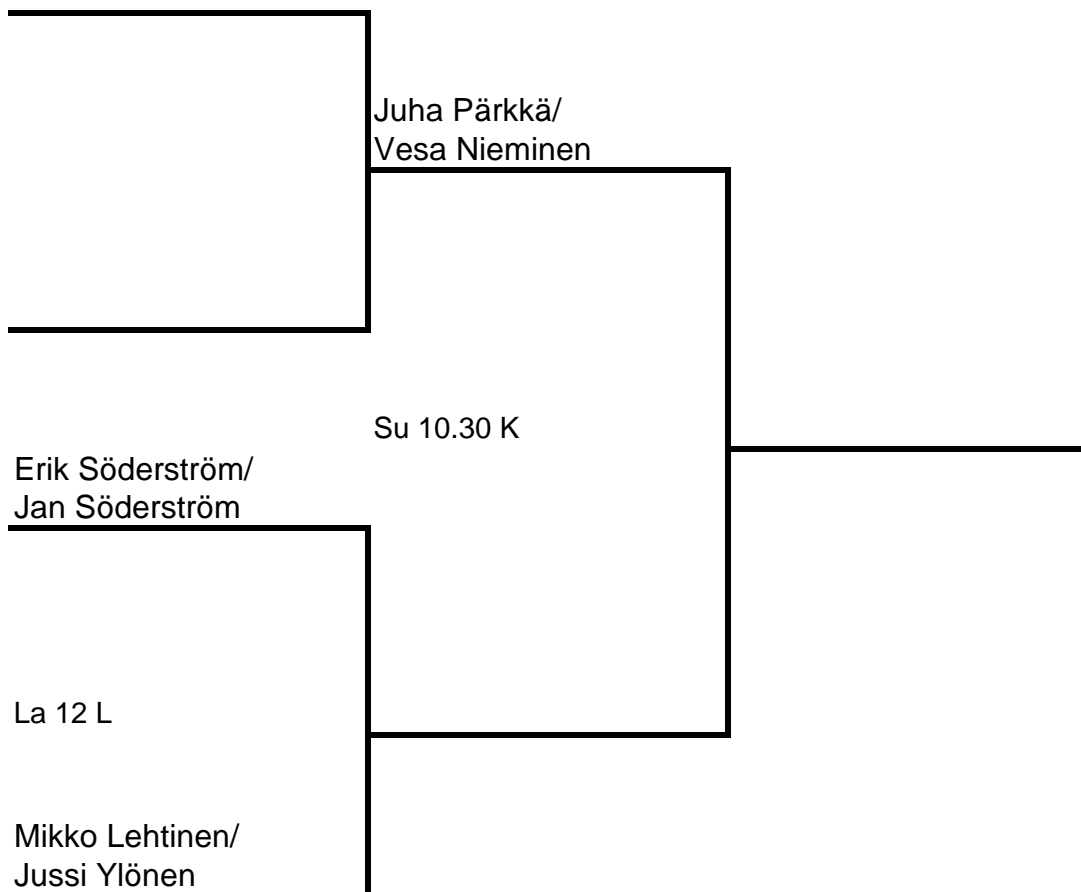

LEMPÄÄLÄN MESTARUUSKILPAILUT 2018

Miehet nelinpeli (Lempainen/Kulju)

Ottelut pelataan paras kolmesta erästä, erissä 1-2 tie break tilanteessa 6-6, kolmas erä pelataan pitkänä tie breakina 10 pisteeseen