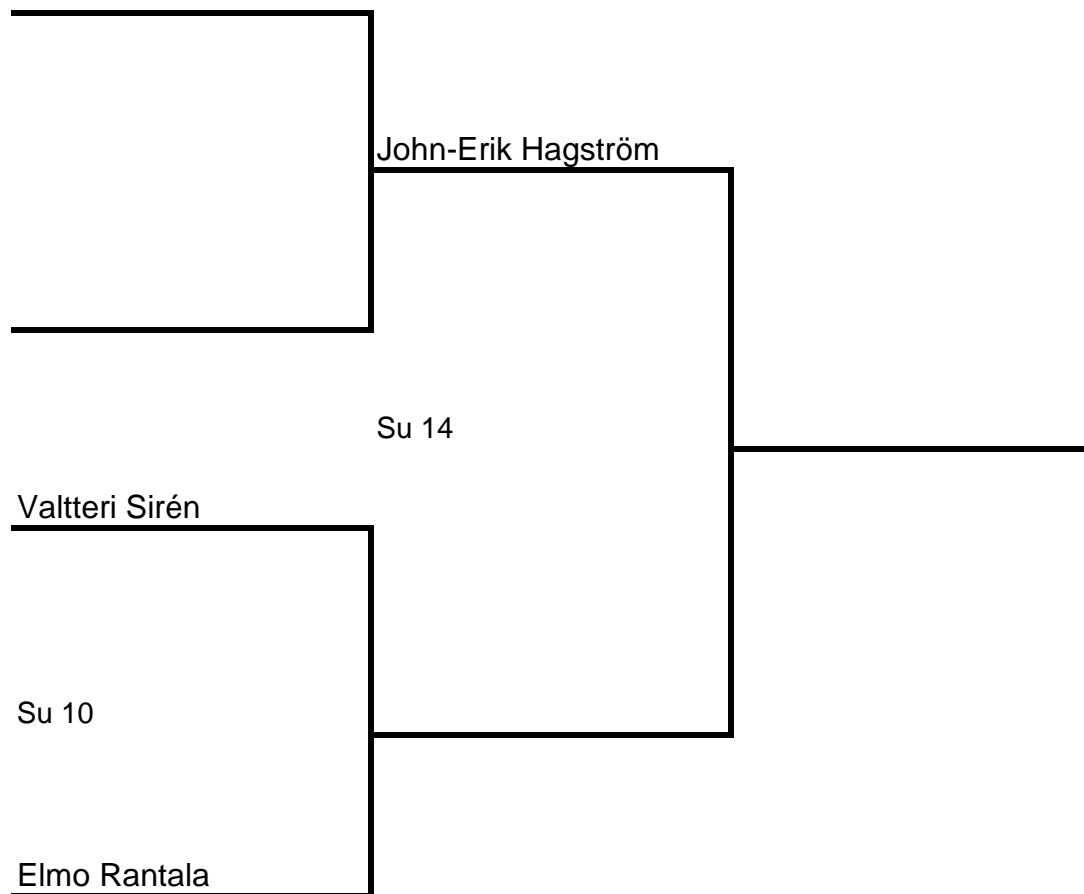

LEMPÄÄLÄN MESTARUUSKILPAILUT 2018

Pojat kaksinpeli sarja C (Lempoinen)

Ottelut pelataan paras kolmesta erästä, erissä 1-2 tie break tilanteessa 6-6, kolmas erä pelataan pitkänä tie breakina 10 pisteeseen