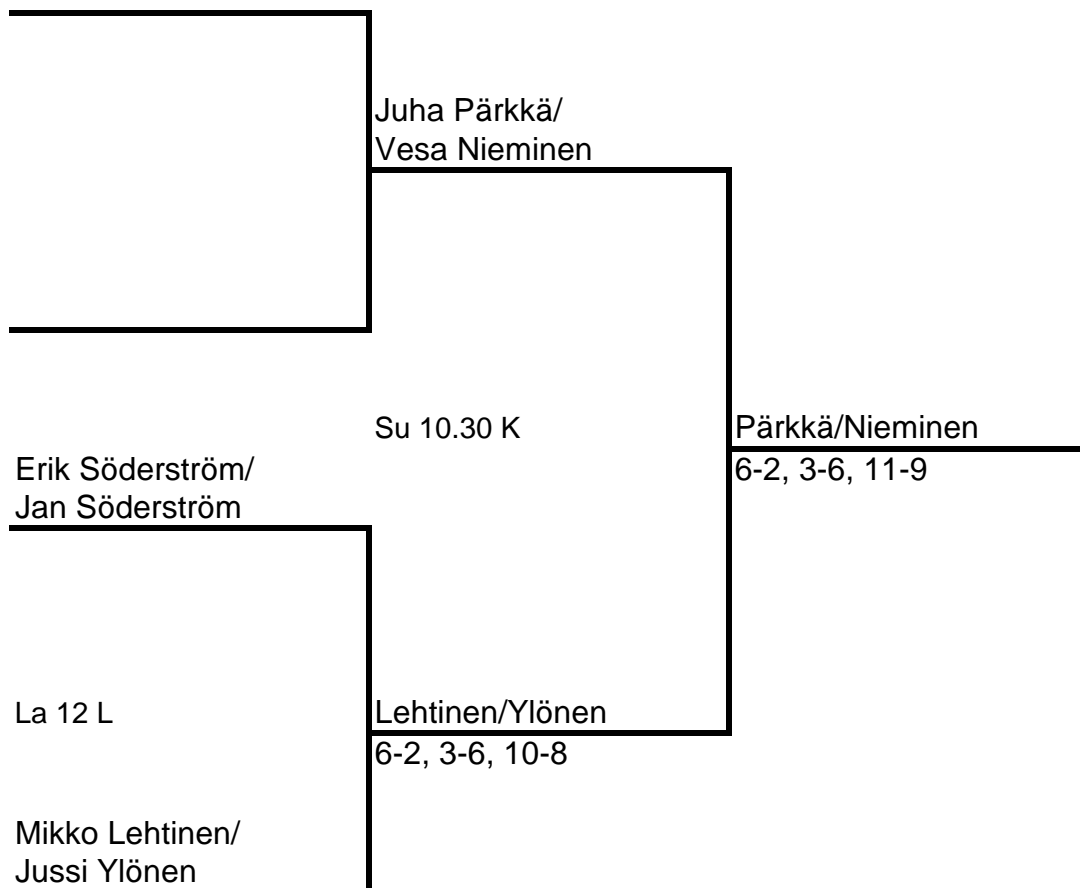

LEMPÄÄLÄN MESTARUUSKILPAILUT 2018

Miehet nelinpeli (Lempainen/Kulju)

Ottelut pelataan paras kolmesta erästä, erissä 1-2 tie break tilanteessa 6-6, kolmas erä pelataan pitkänä tie breakinä 10 pisteeseen