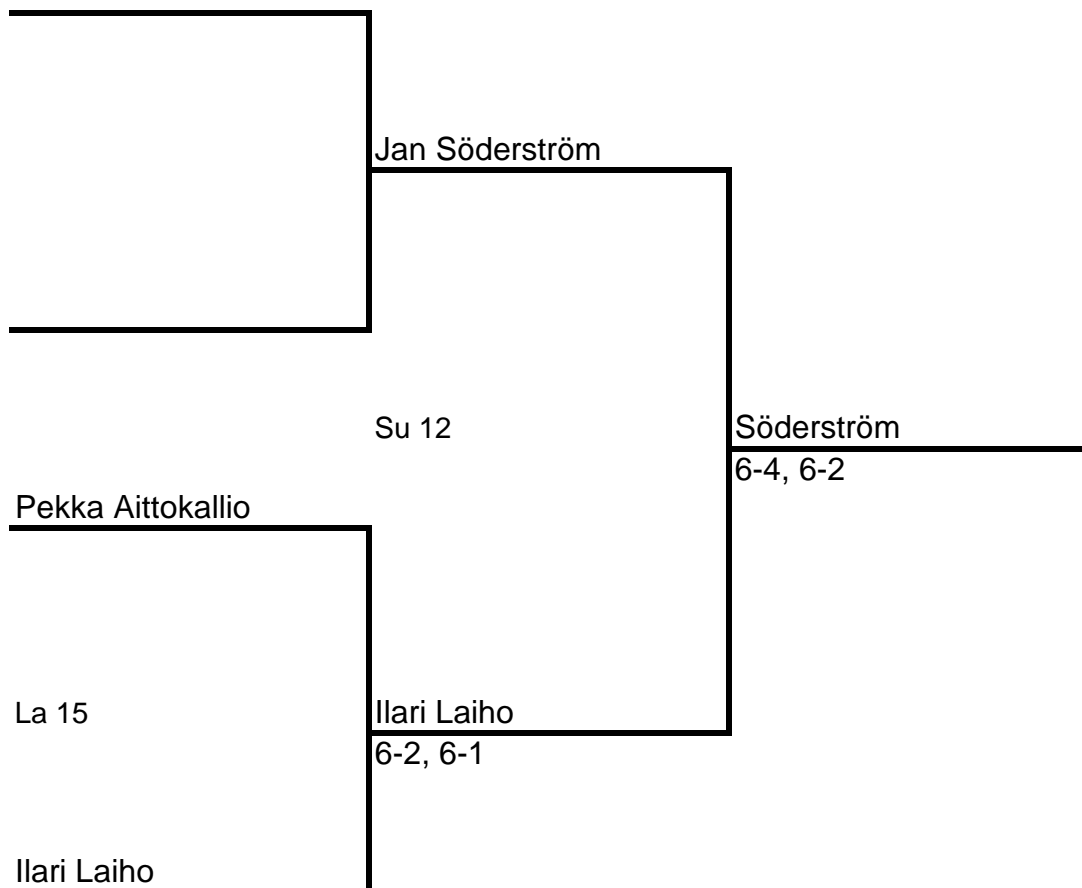

LEMPÄÄLÄN MESTARUUSKILPAILUT 2018

Miehet 60 kaksinpeli (Kulju)

Ottelut pelataan paras kolmesta erästä, erissä 1-2 tie break tilanteessa 6-6, kolmas erä pelataan pitkänä tie breakina 10 pisteeseen