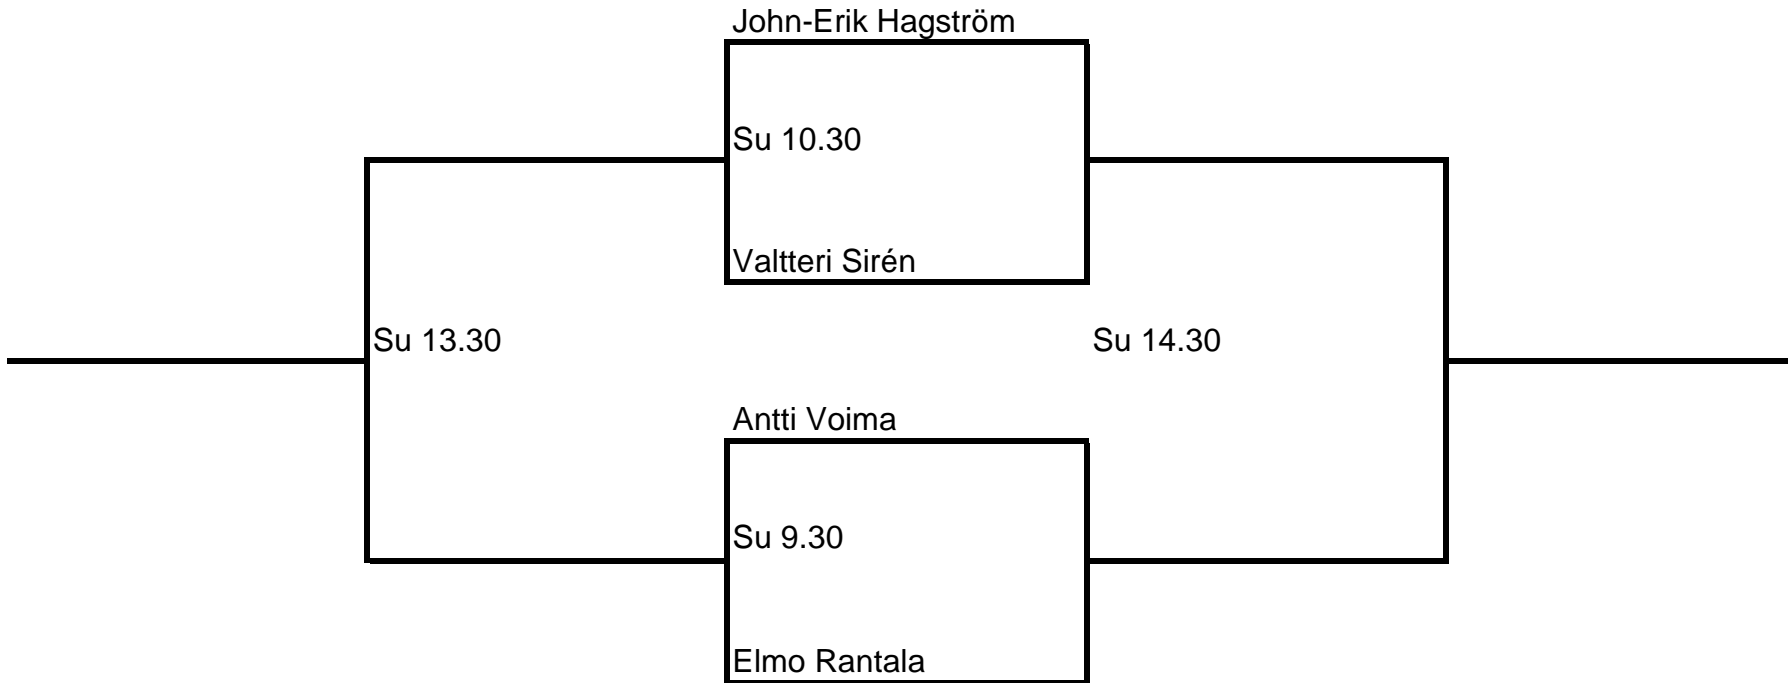

LEMPÄÄLÄN MESTARUUSKILPAILUT 2019

Miehet kaksinpeli sarja B (Lempoinen)

Sijoitetut pelaajat:

- 1 John-Erik Hagström
- 2 Elmo Rantala

Ottelut pelataan paras kolmesta erästä, erissä 1-2 tie break tilanteessa 6-6, kolmas erä pelataan pitkänä tie breakinä 10 pisteeseen

Huom! Ottelukaavio pelataan kahteen suuntaan.