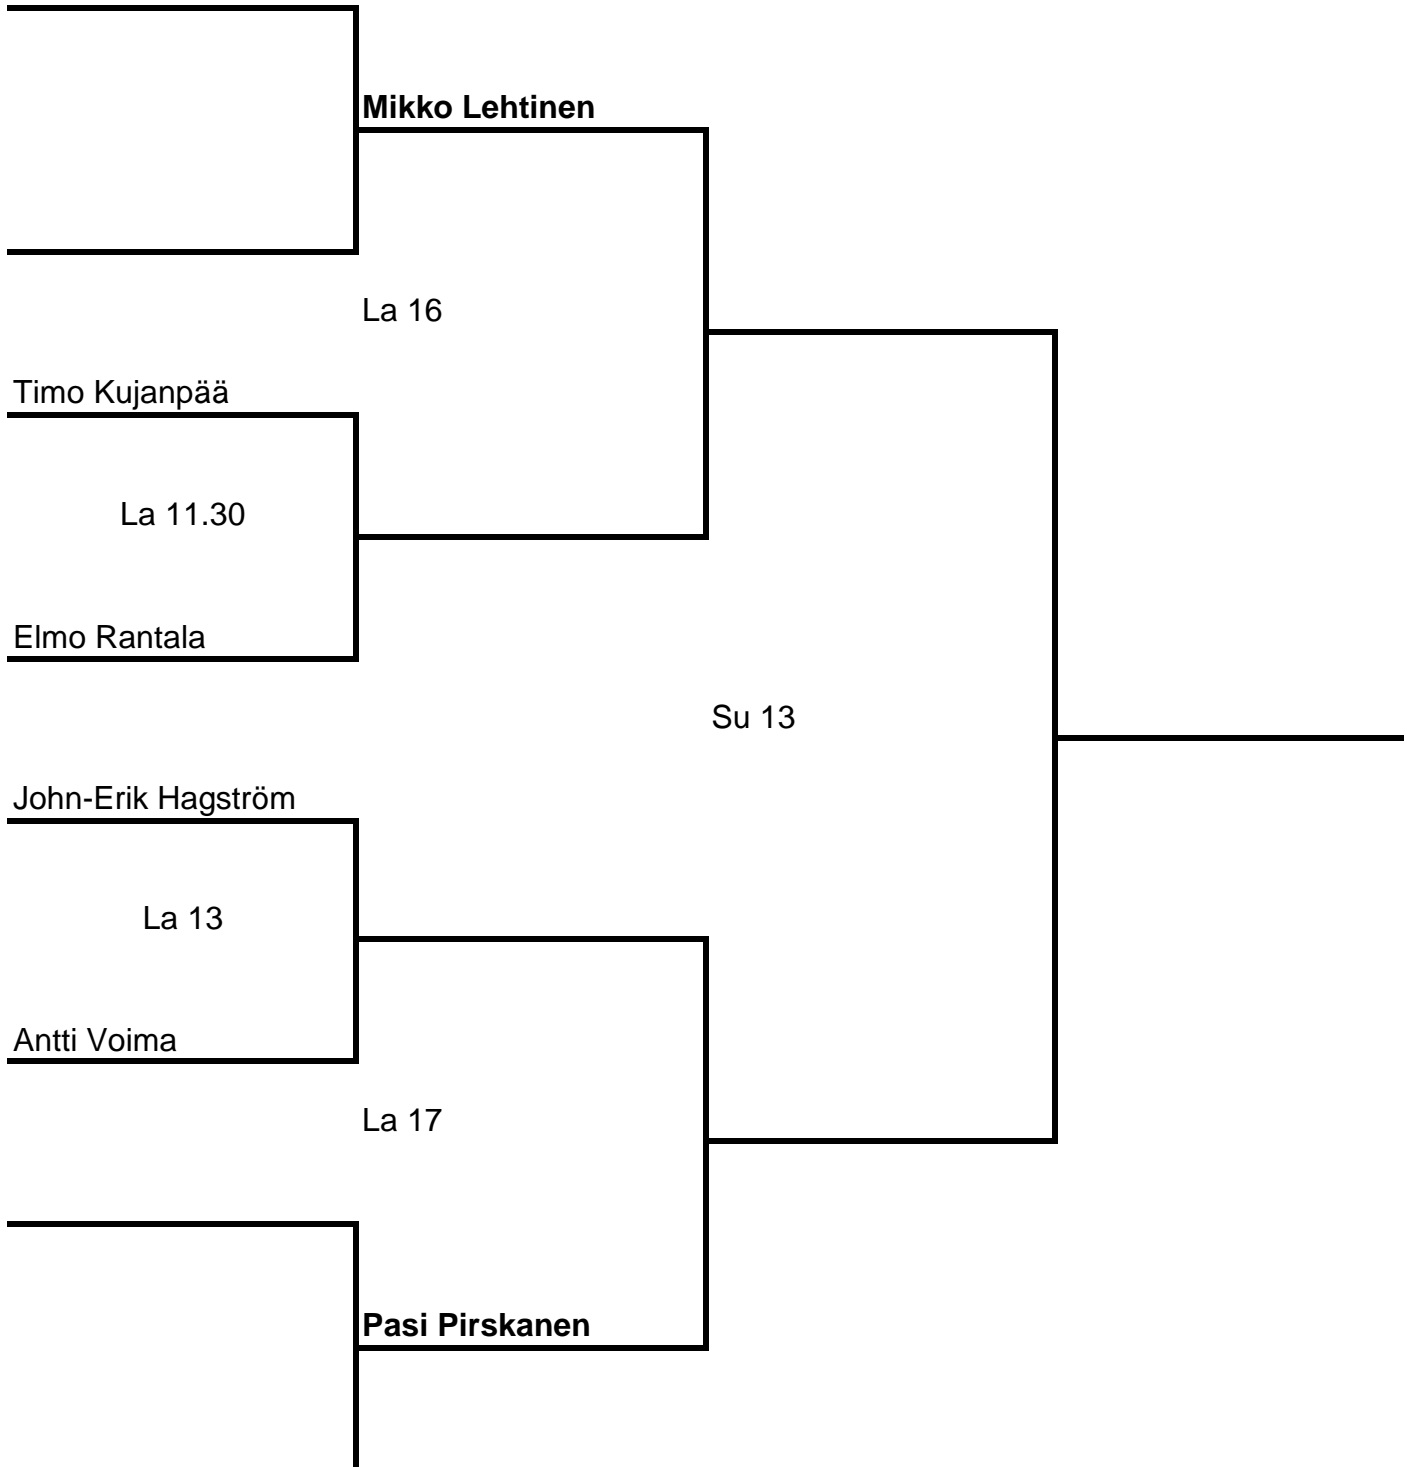

Ottelujärjestys Lempäälän mestaruuskilpailut 16.-17.3.2019

LA	KULJU
9.30	Miehet nelinpeli
10.30	Pojat kaksinpeli sarja B
11.30	Kujanpää - Rantala (M2 A)
13	Hagström - Voima (M2 A)
14	Pojat kaksinpeli sarja A
16	Miehet kaksinpeli sarja A välierä
17	Miehet kaksinpeli sarja A välierä

SU	KULJU
10	Miehet 60 kaksinpeli
11.30	Naiset nelinpeli
13	Miehet kaksinpeli sarja A loppuottelu

LA	SÄÄKSJÄRVI
10.30	T/P kaksinpeli

SU	LEMPOINEN
9.30	Rantala - Voima
10.30	Hagström - Sirén
11.30	Pojat kaksinpeli sarja C
13.30	Miehet kaksinpeli sarja B pronssiottelu
14.30	Miehet kaksinpeli sarja B loppuottelu

LEMPÄÄLÄN MESTARUUSKILPAILUT 2019

Miehet kaksinpeli A (Kulju)

Sijoitetut pelaajat:

1 Mikko Lehtinen

2 Pasi Pirskanen

Ottelut pelataan paras kolmesta erästä, erissä 1-2 tie break tilanteessa 6-6, kolmas erä pelataan pitkänä tie breakinä 10 pisteeseen