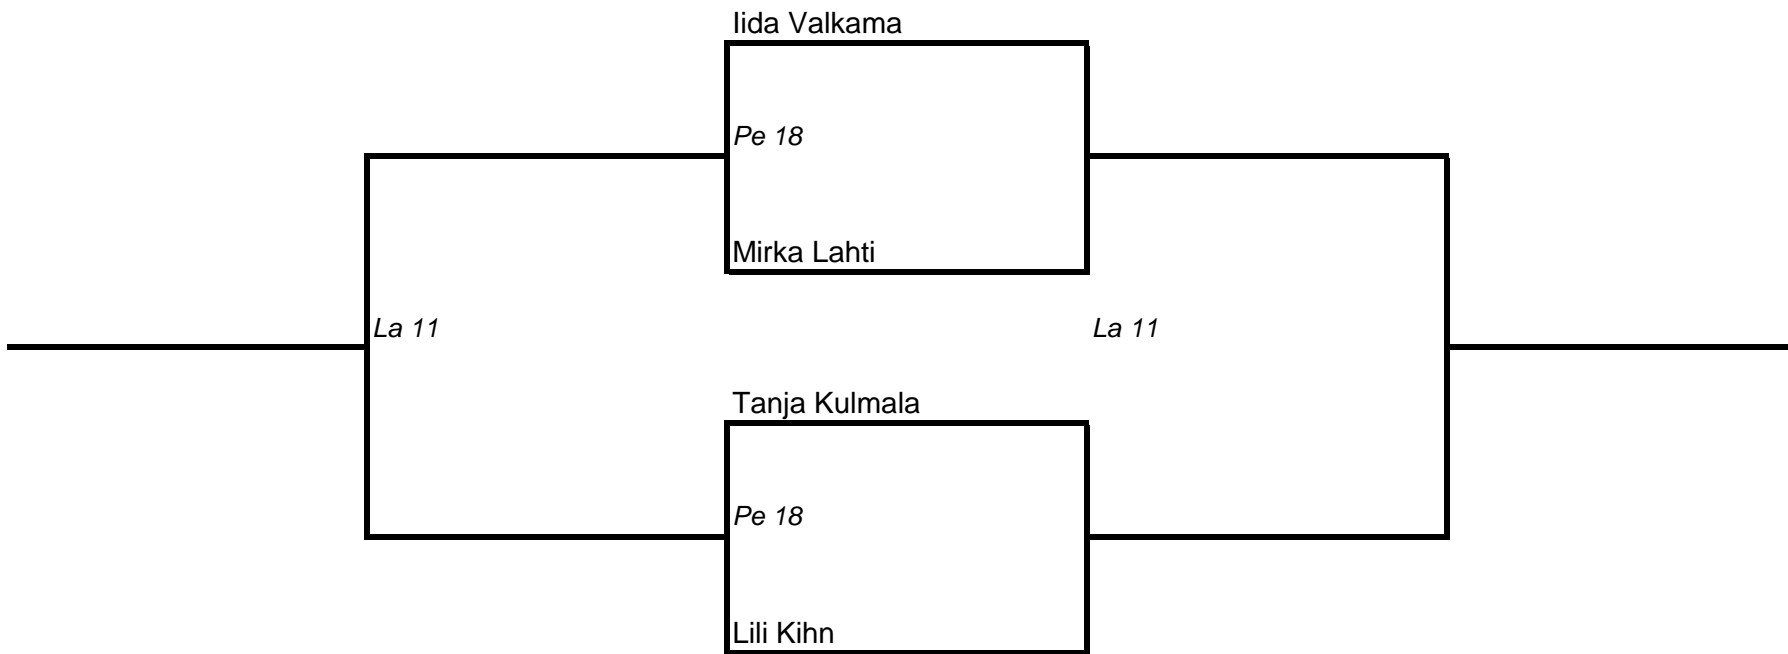

Ottelut pelataan paras kolmesta erästä, erissä 1-2 tie break tilanteessa 6-6, kolmas erä pelataan pitkänä tie breakina 10 pisteeseen

Huom! Ottelukaavio pelataan kahteen suuntaan.

LEMPÄÄLÄN MESTARUUSKILPAILUT 2019