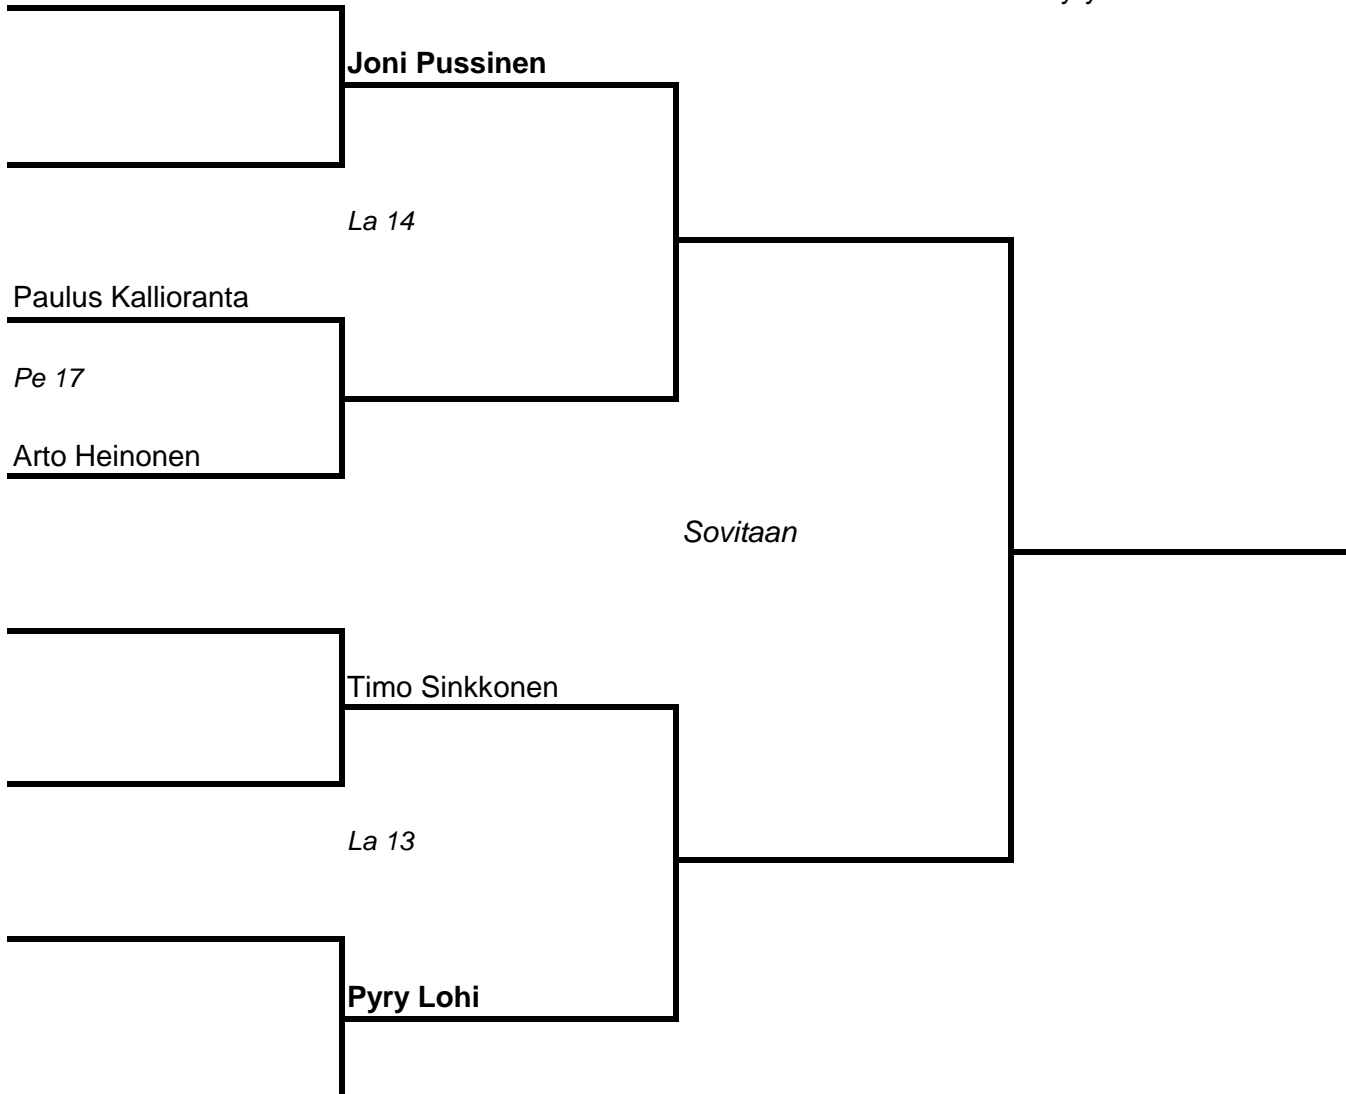

LEMPÄÄLÄN MESTARUUSKILPAILUT 2019

Miehet harrastajasarja kaksinpeli

Sijoitetut pelaajat:

1 Joni Pussinen

2 Pyy Lohi

Ottelut pelataan paras kolmesta erästä, erissä 1-2 tie break tilanteessa 6-6, kolmas erä pelataan pitkänä tie breakina 10 pisteeseen