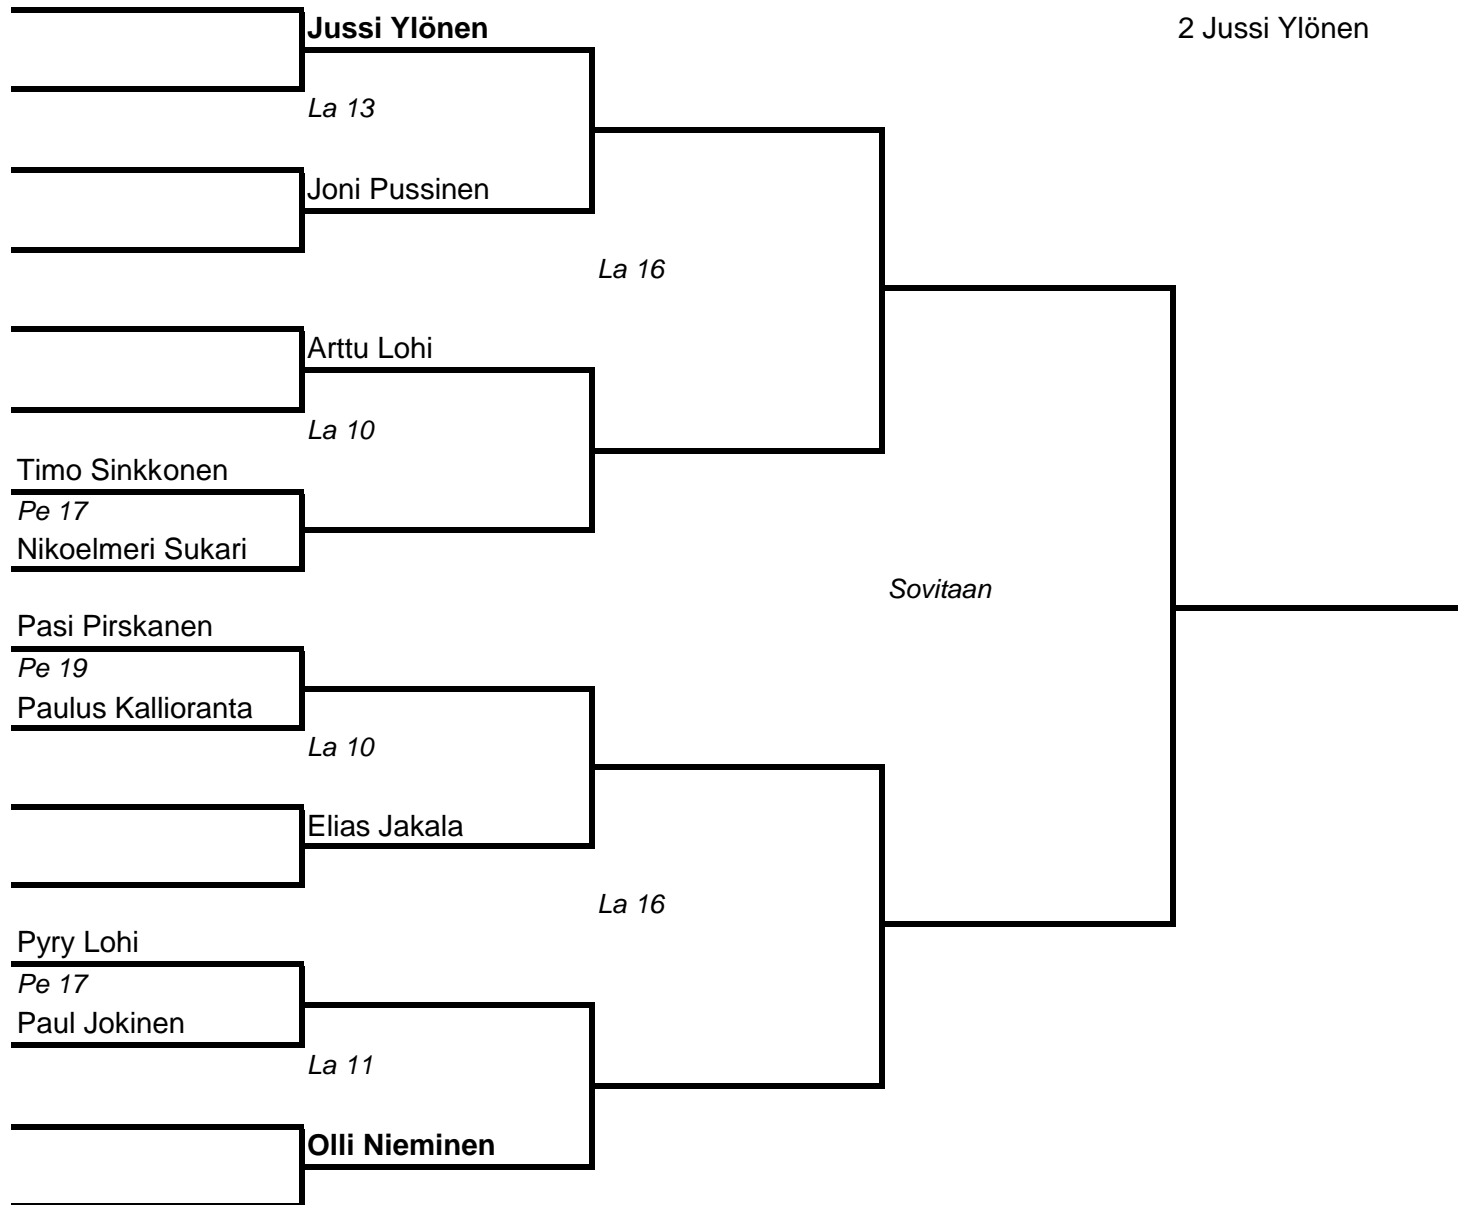

Ottelujärjestys Lempäälän mestaruuskilpailut 16.-18.8.2019 / Sääksjärvi

Pe			
17	Lohi - Jokinen	Sinkkonen - Sukari	Kallioranta - Heinonen
18	Valkama - Lahti	Kulmala - Kihn	Stewart - Uimonen
19	Pirskanen - Kallioranta		

La			
10	Pirskanen/Kallioranta - Jakala	Lohi - Sinkkonen/Sukari	Laiho - Heinonen
11	Naiset kaksinpeli loppuottelu	Naiset kaksinpeli pronssiottelu	
13	Ylönen - Pussinen	Pärkkä/Nieminen - Partanen/Ranta	Sinkkonen - Lohi
14	Laiho - Aittokallio	Pussinen - Kallioranta/ Heinonen	
15	Pirskanen/Ylönen - Partanen/Ranta		
16	Miehet kaksinpeli välierä	Miehet kaksinpeli välierä	

Su			
10	Naiset nelinpeli loppuottelu	Pärkkä/Nieminen - Ylönen/Pirskanen	
11-14	P14 kaksinpeli		

LEMPÄÄLÄN MESTARUUSKILPAILUT 2019

Miehet kaksinpeli

Sijoitetut pelaajat:

- 1 Olli Nieminen
- 2 Jussi Ylönen

Ottelut pelataan paras kolmesta erästä, erissä 1-2 tie break tilanteessa 6-6, kolmas erä pelataan pitkänä tie breakinä 10 pisteeseen