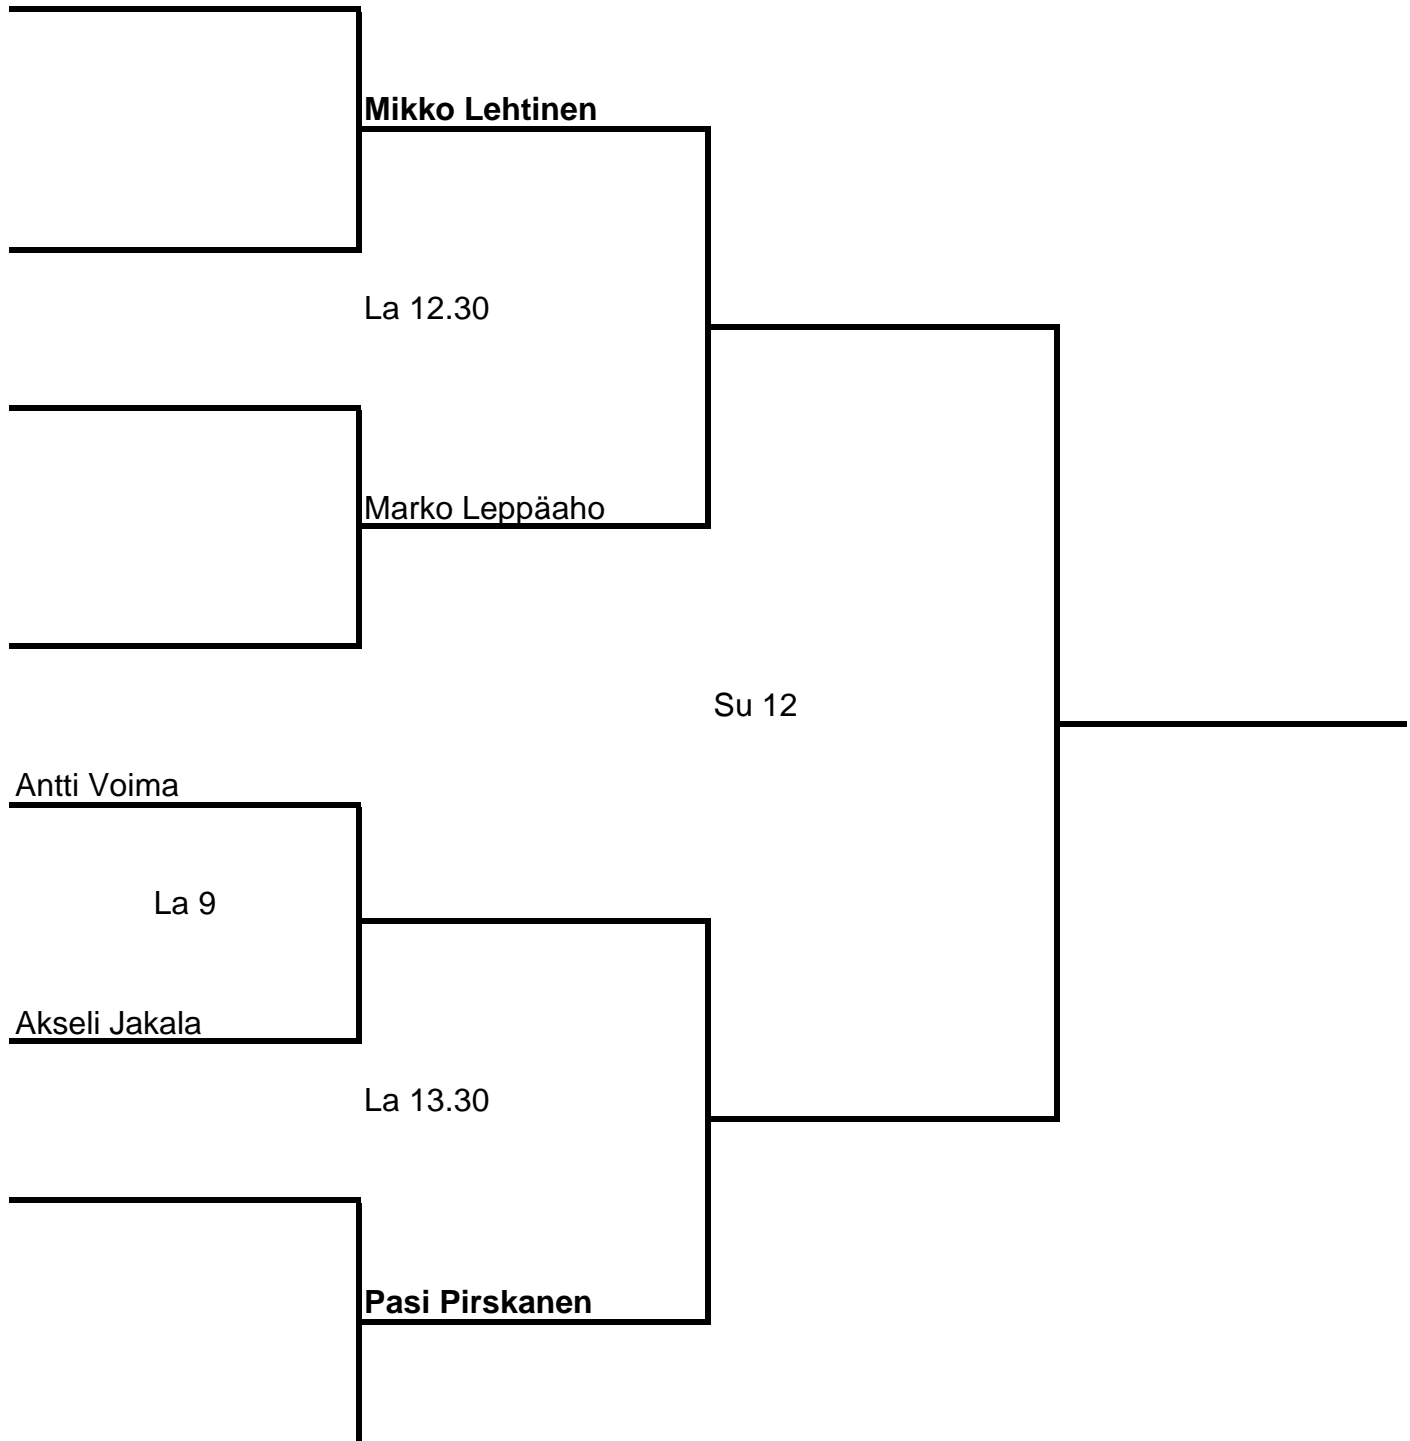

Ottelujärjestys Lempäälän mestaruuskilpailut 14.-15.3.2020

LA	KULJU
9	Akseli Jakala – Antti Voima
10	Leevi Tiainen – Markus Lahti
11	Ilari Laiho – Arto Heinonen
12.30	Mikko Lehtinen – Marko Leppäaho
13.30	Pasi Pirskanen – Voima/Jakala
15	Totti Lehtonen – Ilmari Amberla
16	Paul Jokinen – Tiainen/Lahti
17	Miehet nelinpeli loppuottelu

SU	KULJU
9.30	Naiset nelinpeli loppuottelu
10.30	Pojat kaksinpeli sarja D loppuottelu
12	Miehet kaksinpeli loppuottelu
13.30	Pojat nelinpeli loppuottelu

SU	LEMPOINEN
10	Pojat kaksinpeli sarja A
10.30	Tytöt kaksinpeli
11.30	Pojat kaksinpeli sarja B
13	Pojat kaksinpeli sarja C

LEMPÄÄLÄN MESTARUUSKILPAILUT 2020

Miehet kaksinpeli (Kulju)

Sijoitetut pelaajat:

1 Mikko Lehtinen

2 Pasi Pirskanen

Ottelut pelataan paras kolmesta erästä, erissä 1-2 tie break tilanteessa 6-6, kolmas erä pelataan pitkänä tie breakinä 10 pisteeseen