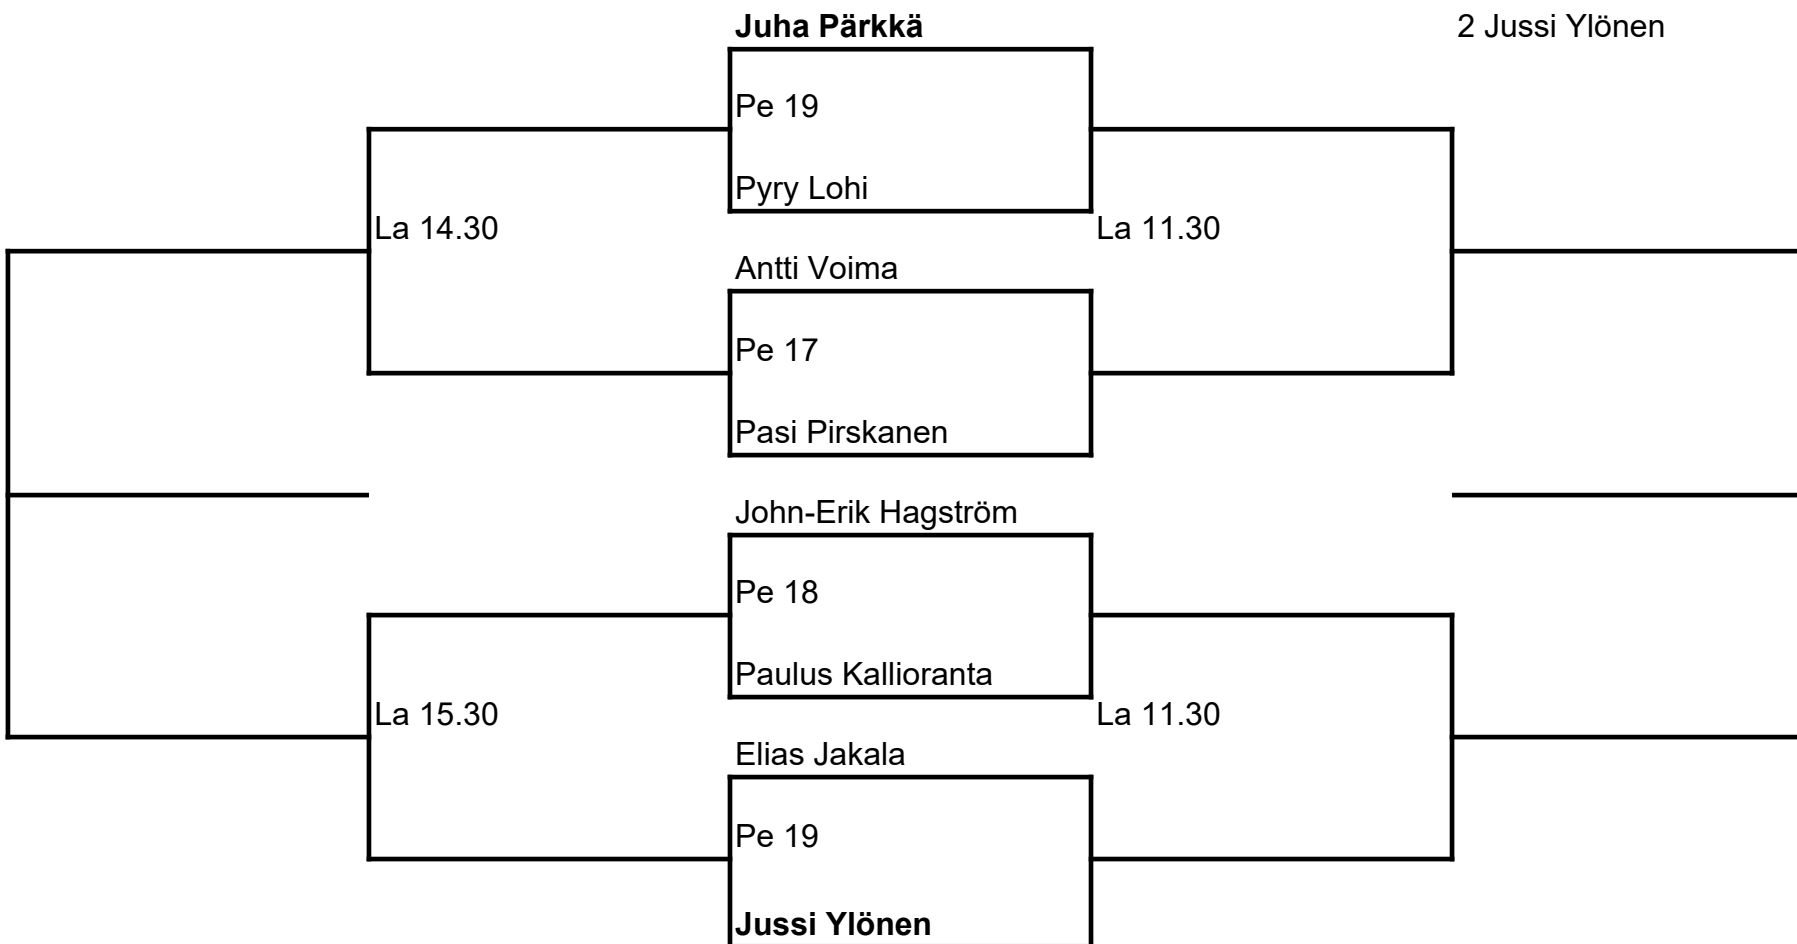

Ottelujärjestys Lempäälän mestaruuskilpailut 14.-16.3.2020

PE	SÄÄKSJÄRVI		
17	Aaltonen-Tiainen	Jokinen-Näsi	Voima-Pirskanen
18	Amberla-Haapavaara	Pörsti-Nurmela	Hagström-Kallioranta
19	Pärkkä-Lohi	Jakala-Ylönen	Hagström/Voima-Jokinen/Tiainen

LA	SÄÄKSJÄRVI		
9.30	Nelinpeli välierä I	Nelinpeli välierä II	Kihn-Karppinen
10.30	Harrastajasarja kaksinpeli välierä I	Harrastajasarja kaksinpeli välierä II	Pojat kaksinpeli sarja A & B
11.30	Miehet kaksinpeli välierä I	Miehet kaksinpeli välierä II	Pojat kaksinpeli sarja C
13	Naiset kaksinpeli	M60 kaksinpeli	
14.30	Harrastajasarja kaksinpeli	Harrastajasarja kaksinpeli	Miehet kaksinpeli
15.30	Miehet kaksinpeli	Naiset nelinpeli	
17			

LEMPÄÄLÄN MESTARUUSKILPAILUT 2020

Miehet kaksinpeli

Sijoitetut pelaajat:

1 Juha Pärkkä

2 Jussi Ylönen

Ottelut pelataan paras kolmesta erästä.

Erissä 1-2 tie break tilanteessa 6-6, kolmas erä pelataan pitkänä tie breakina 10 pisteeseen.

Huom! Ottelukaavio pelataan kahteen suuntaan.