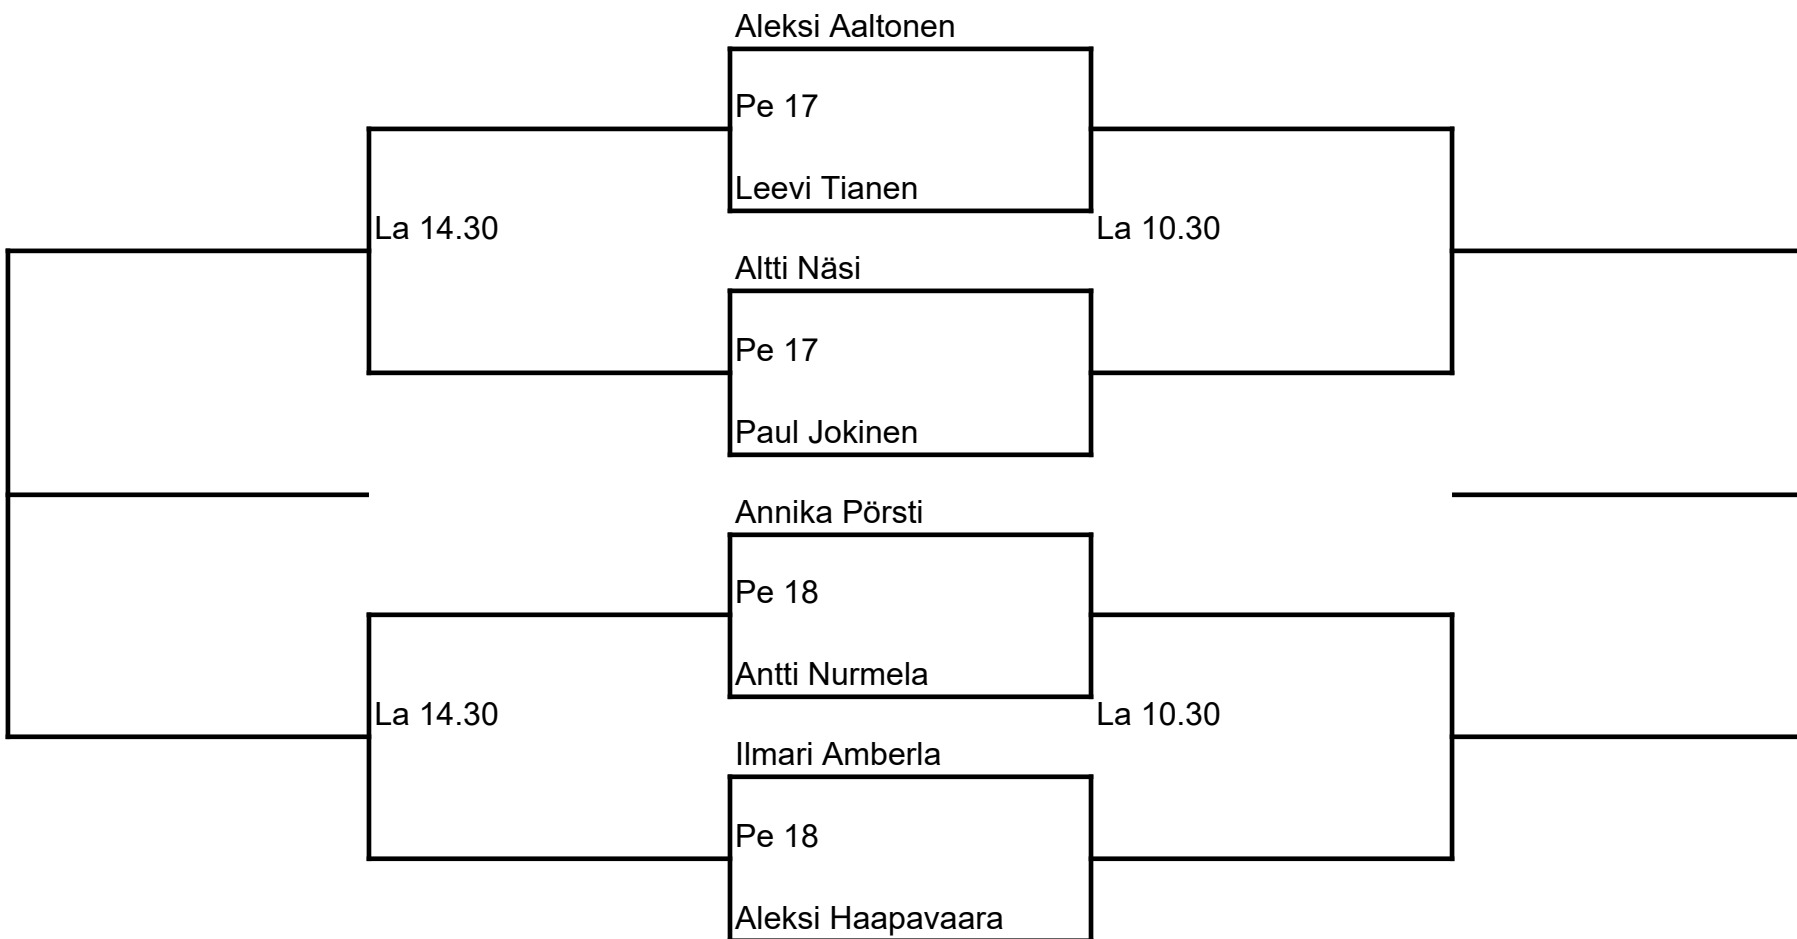

LEMPÄÄLÄN MESTARUUSKILPAILUT 2020
Harrastajasarja kaksinpeli

Ottelut pelataan paras kolmesta erästä.

Erissä 1-2 tie break tilanteessa 6-6, kolmas erä pelataan pitkänä tie breakina 10 pisteeseen.

Huom! Ottelukaavio pelataan kahteen suuntaan.