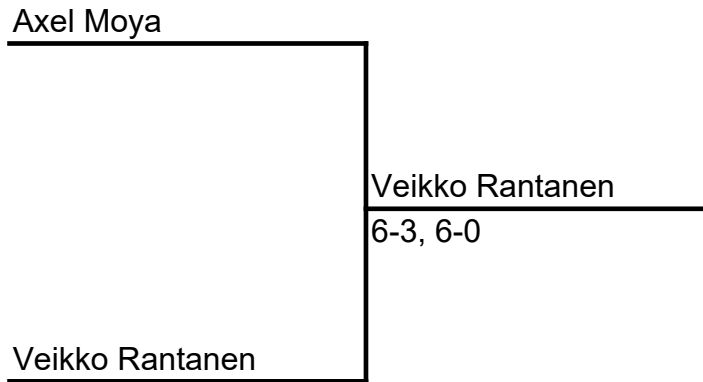

LEMPÄÄLÄN MESTARUUSKILPAILUT 2024

Miehet kaksinpeli

Ottelut pelataan paras kolmesta erästä, erissä 1-2 tie break tilanteessa 6-6, kolmas erä pelataan pitkänä tie breakina 10 pisteeseen

LEMPÄÄLÄN MESTARUUSKILPAILUT 2024

Miehet nelinpeli

Ottelut pelataan paras kolmesta erästä, erissä 1-2 tie break tilanteessa 6-6, kolmas erä pelataan pitkänä tie breakinä 10 pisteeseen

LEMPÄÄLÄN MESTARUUSKILPAILUT 2024

Naiset kaksinpeli

Ottelut pelataan paras kolmesta erästä

Erissä 1-2 tie break tilanteessa 6-6, kolmas erä pelataan pitkänä tie breakina 10 pisteeseen

LEMPÄÄLÄN MESTARUUSKILPAILUT 2024

Pojat kaksinpeli

Ottelut pelataan paras kolmesta erästä

Erissä 1-2 tie break tilanteessa 6-6, kolmas erä pelataan pitkänä tie breakina 10 pisteeseen