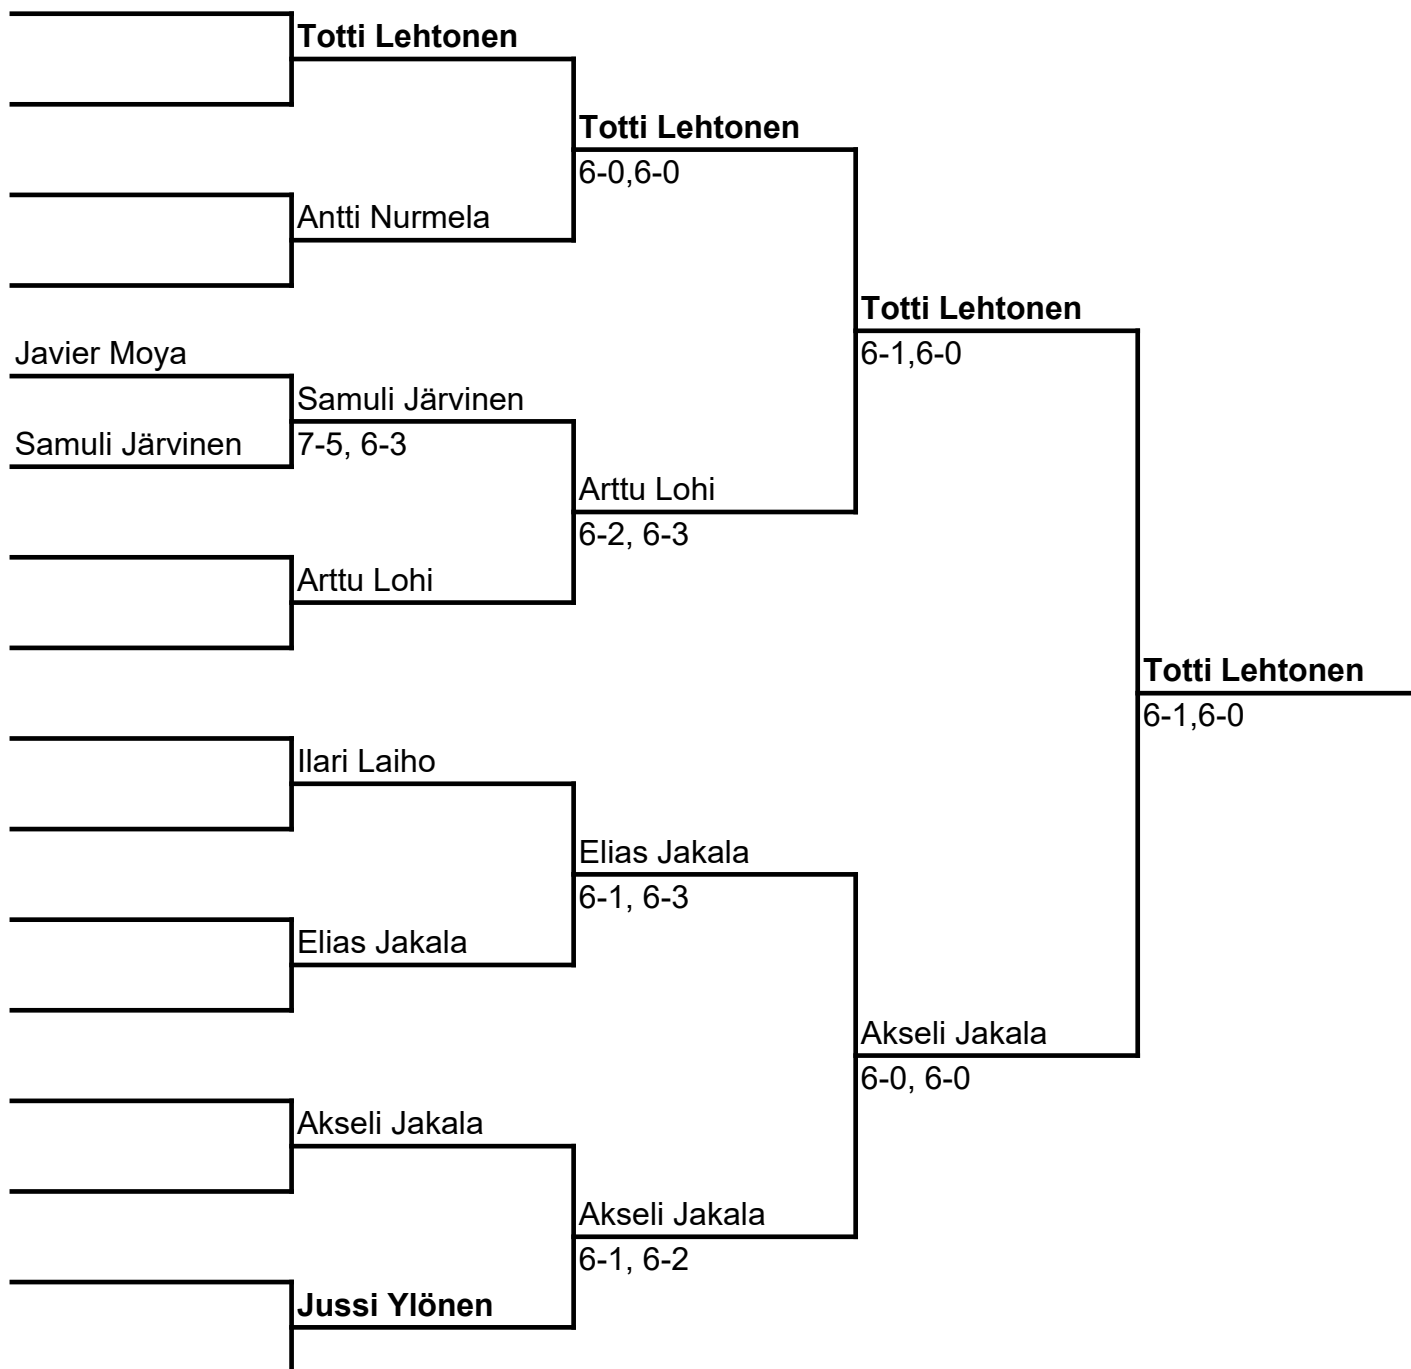

LEMPÄÄLÄN MESTARUUSKILPAILUT 2024

Miehet kaksinpeli

Ottelut pelataan paras kolmesta erästä, erissä 1-2 tie break tilanteessa 6-6, kolmas erä pelataan pitkänä tie breakina 10 pisteeseen

LEMPÄÄLÄN MESTARUUSKILPAILUT 2024

Miehet nelinpeli

Ottelut pelataan paras kolmesta erästä, erissä 1-2 tie break tilanteessa 6-6, kolmas erä pelataan pitkänä tie breakinä 10 pisteeseen

LEMPÄÄLÄN MESTARUUSKILPAILUT 2024

Naiset kaksinpeli

Ottelut pelataan paras kolmesta erästä

Erissä 1-2 tie break tilanteessa 6-6, kolmas erä pelataan pitkänä tie breakina 10 pisteeseen

LEMPÄÄLÄN MESTARUUSKILPAILUT 2024

Pojat kaksinpeli

Ottelut pelataan paras kolmesta erästä

Erissä 1-2 tie break tilanteessa 6-6, kolmas erä pelataan pitkänä tie breakina 10 pisteeseen