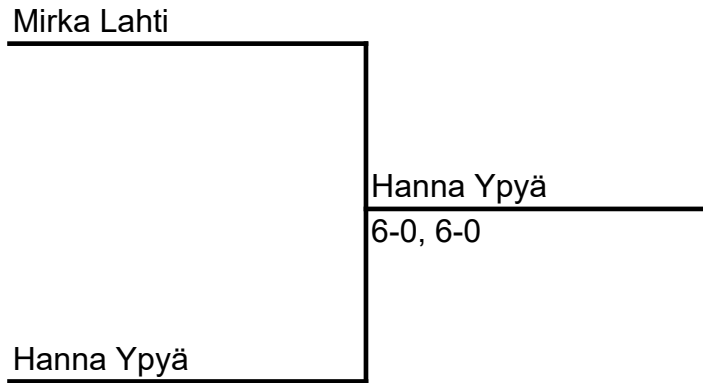

LEMPÄÄLÄN MESTARUUSKILPAILUT 2024

Miehet kaksinpeli

Ottelut pelataan paras kolmesta erästä, erissä 1-2 tie break tilanteessa 6-6, kolmas erä pelataan pitkänä tie breakina 10 pisteeseen

LEMPÄÄLÄN MESTARUUSKILPAILUT 2024

Miehet nelinpeli

Ottelut pelataan paras kolmesta erästä, erissä 1-2 tie break tilanteessa 6-6, kolmas erä pelataan pitkänä tie breakinä 10 pisteeseen

LEMPÄÄLÄN MESTARUUSKILPAILUT 2024

Naiset kaksinpeli

Ottelut pelataan paras kolmesta erästä

Erissä 1-2 tie break tilanteessa 6-6, kolmas erä pelataan pitkänä tie breakina 10 pisteeseen

LEMPÄÄLÄN MESTARUUSKILPAILUT 2024

Pojat kaksinpeli

Ottelut pelataan paras kolmesta erästä

Erissä 1-2 tie break tilanteessa 6-6, kolmas erä pelataan pitkänä tie breakina 10 pisteeseen