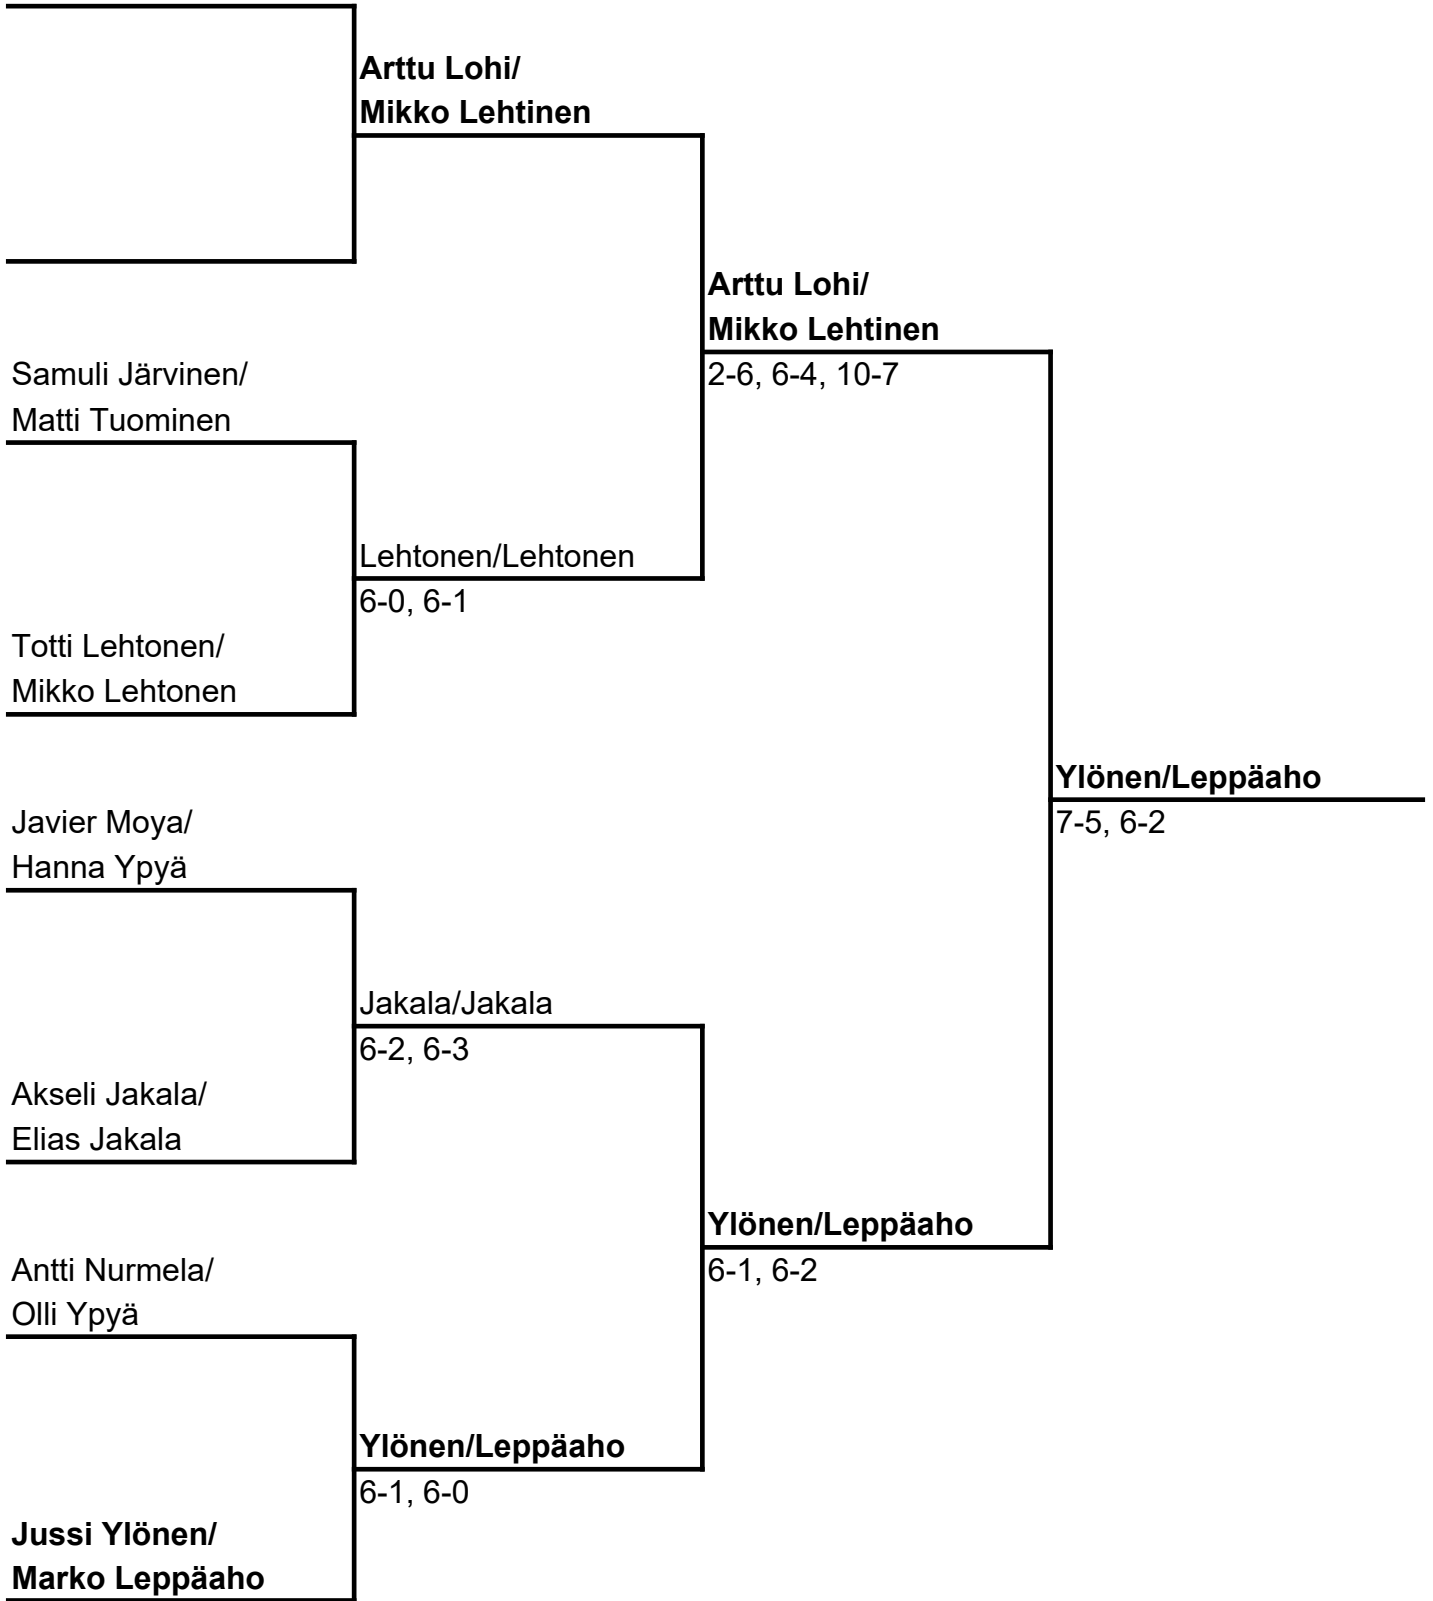

LEMPÄÄLÄN MESTARUUSKILPAILUT 2024

Miehet kaksinpeli

Ottelut pelataan paras kolmesta erästä, erissä 1-2 tie break tilanteessa 6-6, kolmas erä pelataan pitkänä tie breakina 10 pisteeseen

LEMPÄÄLÄN MESTARUUSKILPAILUT 2024

Miehet nelinpeli

Ottelut pelataan paras kolmesta erästä, erissä 1-2 tie break tilanteessa 6-6, kolmas erä pelataan pitkänä tie breakinä 10 pisteeseen

LEMPÄÄLÄN MESTARUUSKILPAILUT 2024

Naiset kaksinpeli

Ottelut pelataan paras kolmesta erästä

Erissä 1-2 tie break tilanteessa 6-6, kolmas erä pelataan pitkänä tie breakina 10 pisteeseen

LEMPÄÄLÄN MESTARUUSKILPAILUT 2024

Pojat kaksinpeli

Ottelut pelataan paras kolmesta erästä

Erissä 1-2 tie break tilanteessa 6-6, kolmas erä pelataan pitkänä tie breakina 10 pisteeseen